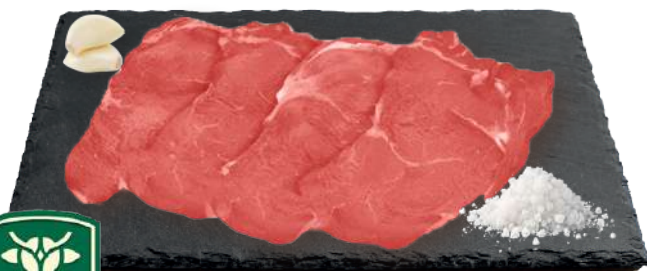

AUREA
PATATE
DA BOLLITO
1,5KG

AL PZ

€ **2,29**

ANACARDI
TOSTATI S/SALE
AL KG

€ **12,99**

ETE
INSALATA MISTA
PIU' GUSTO
150G

€ **1,09**

Conviene eté **QUALITÀ A PREZZO BLOCCATO**

ORTOMAD
LATTUGHINO
MISTICANZA
100G

€ **0,89**

DIMMIDISI
PAN PITA POLLO 150G
TIGELLE CRUDO SCA 160G
WRAP AMERIC. STYLE
WRAP MEXICAN STYLE
255G/220

€ **3,89**

PIANTINE 

SALVIA
ROSMARINO
PIANTE MIX
AROMATICHE
MENTA
BIO VASO 14

€ **1,10**

dal 23 giugno al 2 luglio 2026

OFFERTE VALIDE SOLO PER I PUNTI VENDITA CON IL REPARTO

Macelleria

DASURIA
FETTINE ANTERIORE
SCOTTONA
AL KG **15,90**

FETTINE
COSCIA
VITELLO DA LATTE
AL KG **17,90**