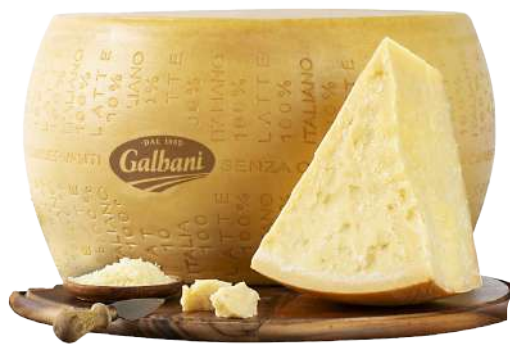

dal 23 giugno al 2 luglio 2026

Salumi & Formaggi

GALBANI
FORMAGGIO
DURO
GRANCUSTO
ALL'ETTO

0,89