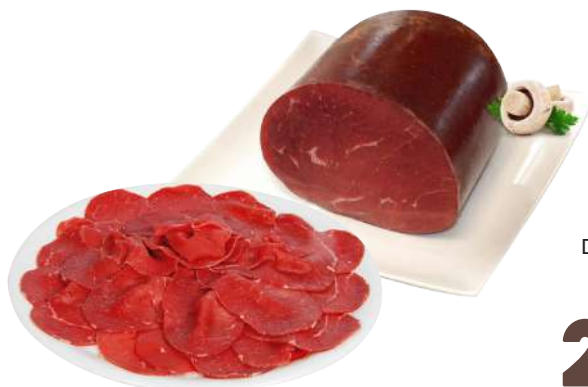

AMADORI
FUSI DI POLLO 10+
SOVRACOSCE 10+
SENZA ANTIBIOTICO
CONFEZIONE FAMIGLIA
AL KG **4,99**

AMADORI
TAGLIATA PETTO
POLLO
280G **4,49**

ISCRIVITI AL NOSTRO CANALE UFFICIALE **WHATSAPP MONDO ETÉ!**
Per ricevere il volantino e ogni altra informazione sulle nostre iniziative

PICCINI
CHIANTI DOCG
BUON GOVERNO
IGT
750ML

€ 3,29

RENZINI
L'UMBRIACO COSCIA SUINO
VINACCE
ALL'ETTO

€ 2,49

“ Equilibrio perfetto

Le note decise del vino rosso valorizzano l'Umbriaco esaltandone profumi, stagionatura e carattere in un equilibrio raffinato e intenso ”

DEL ZOPPO
CARPACCIO
DI BRESAOLA
ALL'ETTO

€ 2,89

COATI
SALAME NAPOLI
ALL'ETTO

€ 0,99

VERONI
SALAME
FELINO IGP
ALL'ETTO

€ 1,89

BRACIGLIANO
CAPOCOLLO
DOLCE / PICCANTE
ALL'ETTO

€ 1,49