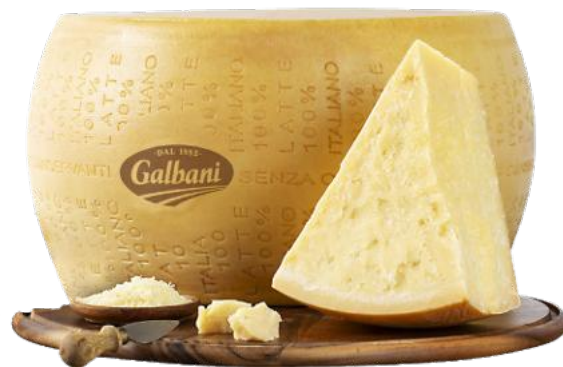

€ **6,99**

STAR
PUMMARO'
PASSATA
700G

€ **0,85**

il mondo eté
noi insieme a te

Grand eté

eté

eté
prime

eté
smarty

etesupermercati.it f @

Galà GRANDI MARCHE

FINI
PROSCIUTTO COTTO
ALL'ETTO **0,99**

GALBANI
FORMAGGIO DURO GRANGUSTO
ALL'ETTO **0,89**

MULLER
CREMA DI YOGURT
BIANCO
INTERO - MAGRO **0,55**
2X125G

NESTLÉ
FRUTTOLO
GUSTI ASSORTITI
6X50G **1,49**

GALBANI
CREMA BEL PAESE
X2 **0,49**
56G

KRAFT
FETTE
CLASSICHE
350G **1,99**

CUOR DI MIX
GRATTUGGIATO
FRESCO
70G **0,89**

GALBANINO
L'ORIGINALE
270 G **2,69**

Galà GRANDI MARCHE

MC CAIN
LE PATATINE
ORIGINALI
1,04KG