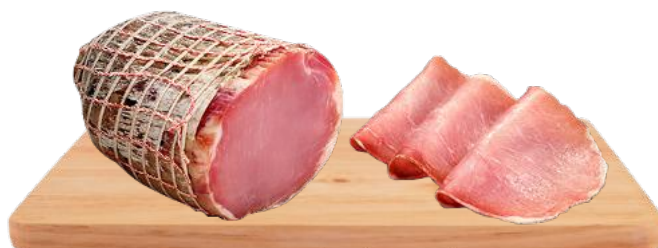

MOTTOLINI
BRESAOLA GRAN GUSTO
ALL'ETTO **2,99**

MASTRO
bonta

PARMA DOP
18 MESI
ALL'ETTO

2,59

ARTIGIAN
COPPA PARMA IGP
ALL'ETTO **1,99**

GALBANI
SALAME PANINARO
ALL'ETTO **1,09**

LUCANA SALUMI
FILETTO
STAGIONATO
ALL'ETTO **1,69**

LUSETTI
PANCETTA
COPPATA NOCETO
ALL'ETTO **1,49**

RENZINI
COTTO BRACE
ARROSTO
ALTA QUALITÀ
ALL'ETTO **1,59**

AIA
AEQUILIBRIUM
PETTO DI TACCHINO
ARROSTO
ALL'ETTO **1,19**

dal 29 aprile al 11 maggio 2026

Salumi & Formaggi