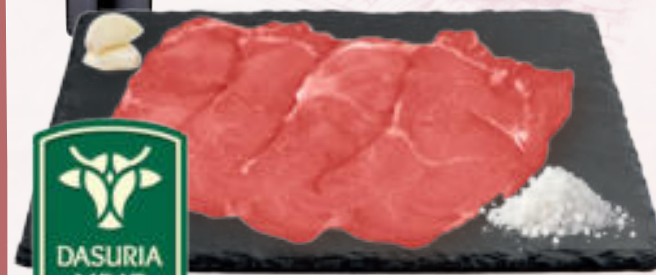

PIANTINE

dal 7 al 16 aprile 2026

OFFERTE VALIDE SOLO PER I PUNTI VENDITA CON IL REPARTO

Macelleria

BURGER
BOVINO ADULTO ANGUS
200G **4,49**

COPPA
SUINO SENZA OSSO
AL KG **6,90**

PICCINI
CHIANTI DOCG
750ML

3,29

DASURIA
FETTINE ANTERIORE
BOVINO ADULTO SCOTTONA
AL KG

15,90

“ Rosso vivace, carne morbida.
Chianti fresco e tannino leggero che valorizza
la tenera Scottona anteriore. **”**

HAMBURGER
SUINO NERO
AL KG **10,90**