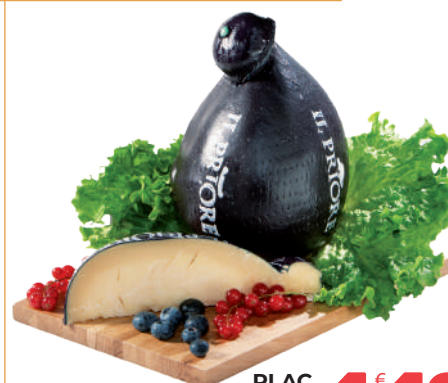

**OGGI OGGETTI
DEL GUSTO**

Il kit di coltelli promozionale è distribuito nell'occasione di ogni "Set Oggetti del Gusto".
Montepiccoli completano l'offerta: € 35.000,00. - Registrazione sul sito www.formaggi Svizzera.it
L'immagine del prodotto è puramente a scopo indicativo. - Compone qualità della vendita.

**MASTRO
benta**

**PROVOLONE
ALLETTO**

1,09

“ Armonia di sapori
Le note intense del grana padano
si fondono con la morbidezza del vino
rosso, creando un connubio autentico
e raffinato **”**

**PINNA
PECORINO ROMANO
NERO / BIANCO
ALLETTO**

1,69

**PLAC
CACIOCAVALLO PICCANTE
ALLETTO**

1,19

**OLD WHITE
FORMAGGIO
DI CAPRA
ALLETTO**

2,19

SWITZERLAND

Formaggi dalla Svizzera. +

www.formaggi Svizzera.it