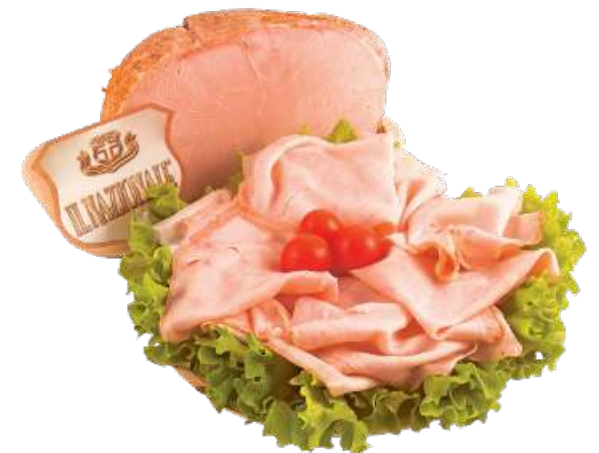

IL NAZIONALE
PETTO DI TACCHINO
ALL'ETTO

€ 1,89