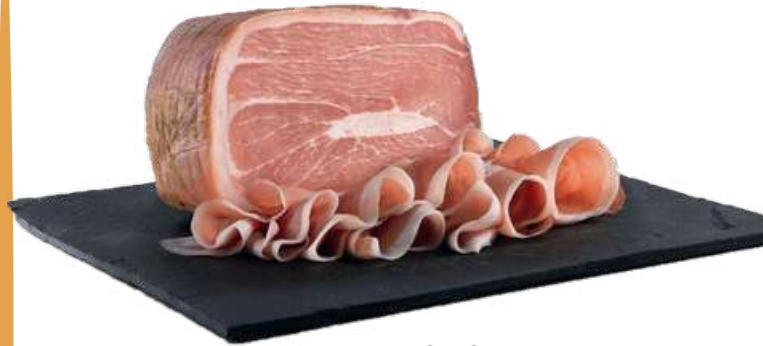

MOTTOLINI
FIOCCO VALTELLINA
ALL'ETTO

€ 1,69