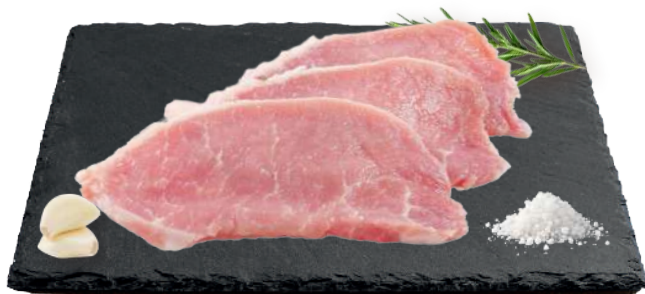

# Macelleria

**DASURIA**  
STRACCETTI  
BOVINO ADULTO  
AL KG **16,90**

**COPPA**  
SUINO  
CON OSSO  
AL KG **5,90**

LE BOMBARDE  
CANNONAU DOC  
750ML

**5,29**

**LONZA**  
SUINO A FETTE  
AL KG **5,90**

**SALSICCIA**  
LUGANEGA SUINO  
AL KG **7,90**

**DASURIA**  
TAGLIATA BOVINO ADULTO  
AL KG **15,90**

“Armonia decisa  
La tagliata di bovino adulto esprime sapori  
intensi, perfettamente bilanciati da un vino  
rosso strutturato e persistente”

**ARROSTICINI**  
DI SUINO  
AL KG **10,90**