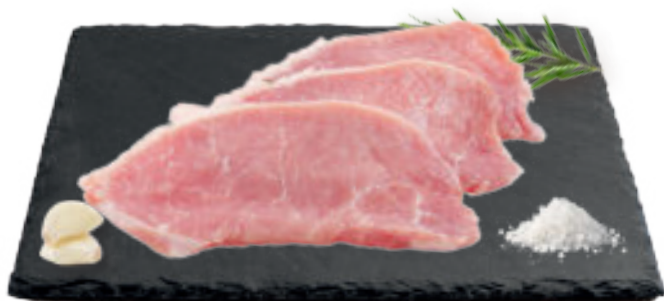

PIANTINE

GAROFANINO
MIX
COLEUS
VASO 14

2,79

dal 17 al 28 aprile 2026

OFFERTE VALIDE SOLO PER I PUNTI VENDITA CON IL REPARTO

Macelleria

LONZA
SUINO
AL KG **5,50**

PROSCIUTTO
SUINO
AL KG **5,90**

Vino rosso strutturato e morbido, ideale con fettine di coscia: esalta i sapori e bilancia perfettamente i succhi della carne ”

PURO
IL POLLO ALLEVATO
AL PASCOLO ALLE PENDICI
DEL GRAN SASSO

LENTO 80
PASCORALE