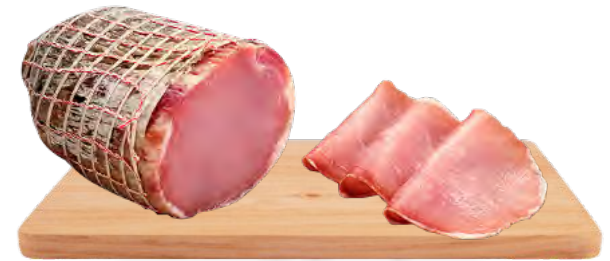

## “ Incontro di sapori

Lo speck, con le sue note affumicate e sapide, trova nel vino rosso il compagno ideale: un equilibrio autentico di carattere e gusto ”

NEGRONI  
SALAME NAPOLI  
ALL'ETTO

€  
**1,59**

AURORA  
PANCETTA  
COPPATA GROSSA  
ALL'ETTO

€  
**1,69**

FUMAGALLI  
COPPA STAGIONATA  
AFFUMICATA  
ALL'ETTO

€  
**2,19**

LUCANA SALUMI  
FILETTO STAGIONATO  
ALL'ETTO

€  
**1,69**

ROVAGNATI  
COTTO  
GRAN BISCOTTO  
DELL'  
ALL'ETTO

€  
**1,50**

BERETTA  
COTTO ALLA BRACE  
ALL'ETTO

€  
**1,29**

COMAL  
MORTADELLA  
DELI PISTACCHIO  
ALL'ETTO

€  
**0,45**

MASTRO  
benta

PROSCIUTTO  
SAN DANIELE  
ALL'ETTO

€  
**2,59**