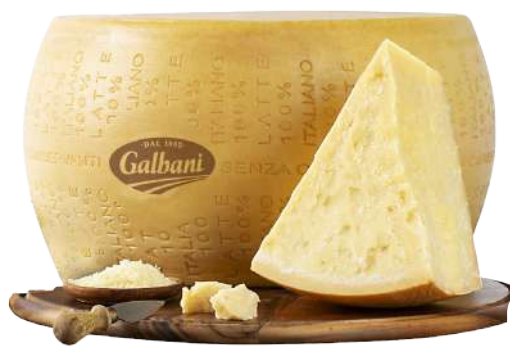

dal 23 giugno al 2 luglio 2026

Salumi & Formaggi

Grand
eté

GALBANI
FORMAGGIO
DURO
GRANCUSTO
ALL'ETTO

0,89