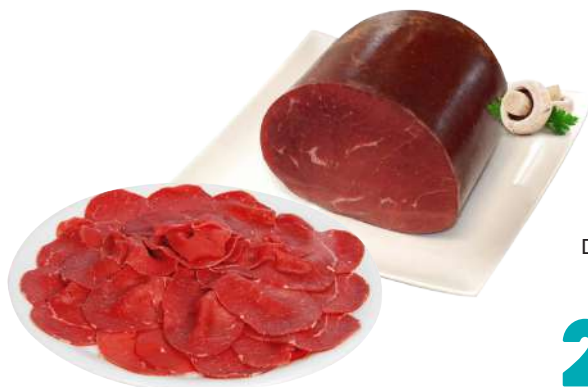

AMADORI
FUSI DI POLLO 10+
SOVRACOSCE 10+
SENZA ANTIBIOTICO
CONFEZIONE FAMIGLIA
AL KG **4,99**

AMADORI
TAGLIATA PETTO
POLLO
280G **4,49**

ISCRIVITI AL NOSTRO CANALE UFFICIALE **WHATSAPP MONDO ETÉ!**
Per ricevere il volantino e ogni altra informazione sulle nostre iniziative

PICCINI
CHIANTI DOCG
BUON GOVERNO
IGT
750ML

€ 3,29

RENZINI
L'UMBRIACO COSCIA SUINO
VINACCE
ALL'ETTO

€ 2,49

“ Equilibrio perfetto

Le note decise del vino rosso valorizzano l'Umbriaco esaltandone profumi, stagionatura e carattere in un equilibrio raffinato e intenso ”

DEL ZOPPO
CARPACCIO
DI BRESAOLA
ALL'ETTO

€ 2,89

COATI
SALAME NAPOLI
ALL'ETTO

€ 0,99

VERONI
SALAME
FELINO IGP
ALL'ETTO

€ 1,89

BRACIGLIANO
CAPOCOLLO
DOLCE / PICCANTE
ALL'ETTO

€ 1,49