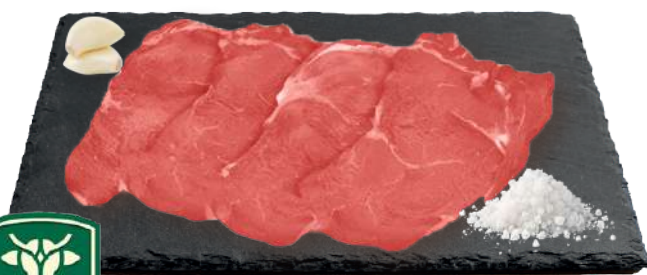

1,10

dal 23 giugno al 2 luglio 2026

OFFERTE VALIDE SOLO PER I PUNTI VENDITA CON IL REPARTO

Macelleria

Grand'eté

DASURIA
FETTINE ANTERIORE
SCOTTONA
AL KG **15,90**

FETTINE
COSCIA
VITELLO DA LATTE
AL KG **17,90**