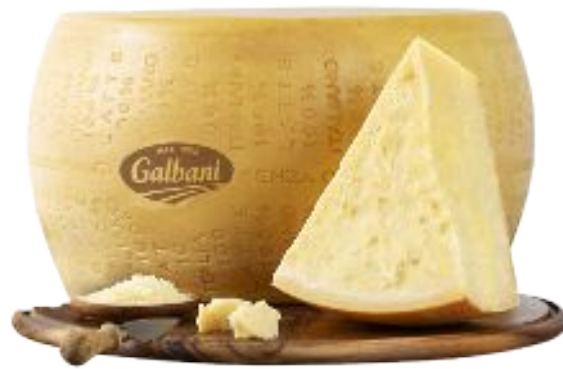

Grand'eté

Gala GRANDI MARCHE

dal 29 aprile
al 11 maggio 2026

CAFFE' MOTTA
CIALDE ESPRESSO
CREMOSO
KIT PZ.50

€ 7,70

PHILADELPHIA
CLASSICO
VASCHETTA
250G

€ 2,29

RIOMARE
TONNO OLIO
DI OLIVA
7X80G

f @ etesupermercati.it

etesupermercati.it f @

Galà GRANDI MARCHE

FINI
PROSCIUTTO COTTO
ALL'ETTO **0,99**

GALBANI
FORMAGGIO DURO GRANGUSTO
ALL'ETTO **0,89**

MULLER
CREMA DI YOGURT
BIANCO
INTERO - MAGRO **0,55**
2X125G

NESTLÉ'
FRUTTOLO
GUSTI ASSORTITI
6X50G **1,49**

GALBANI
CREMA BEL PAESE
X 2
56G **0,49**

KRAFT
FETTINE
CLASSICHE
350G

1,99

CUOR DI MIX
GRATTUGGIATO
FRESCO
70G

0,89

GALBANINO
L'ORIGINALE
270 G **2,69**

Galà GRANDI MARCHE