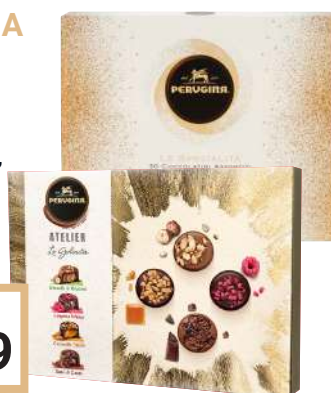

€ 7,49

PERUGINA
SCATOLA
NATALE
ASSORTITI
CLASSICI
SPECIALITA'
295G
250/295G

€ 8,49

Lindt
È NATALE